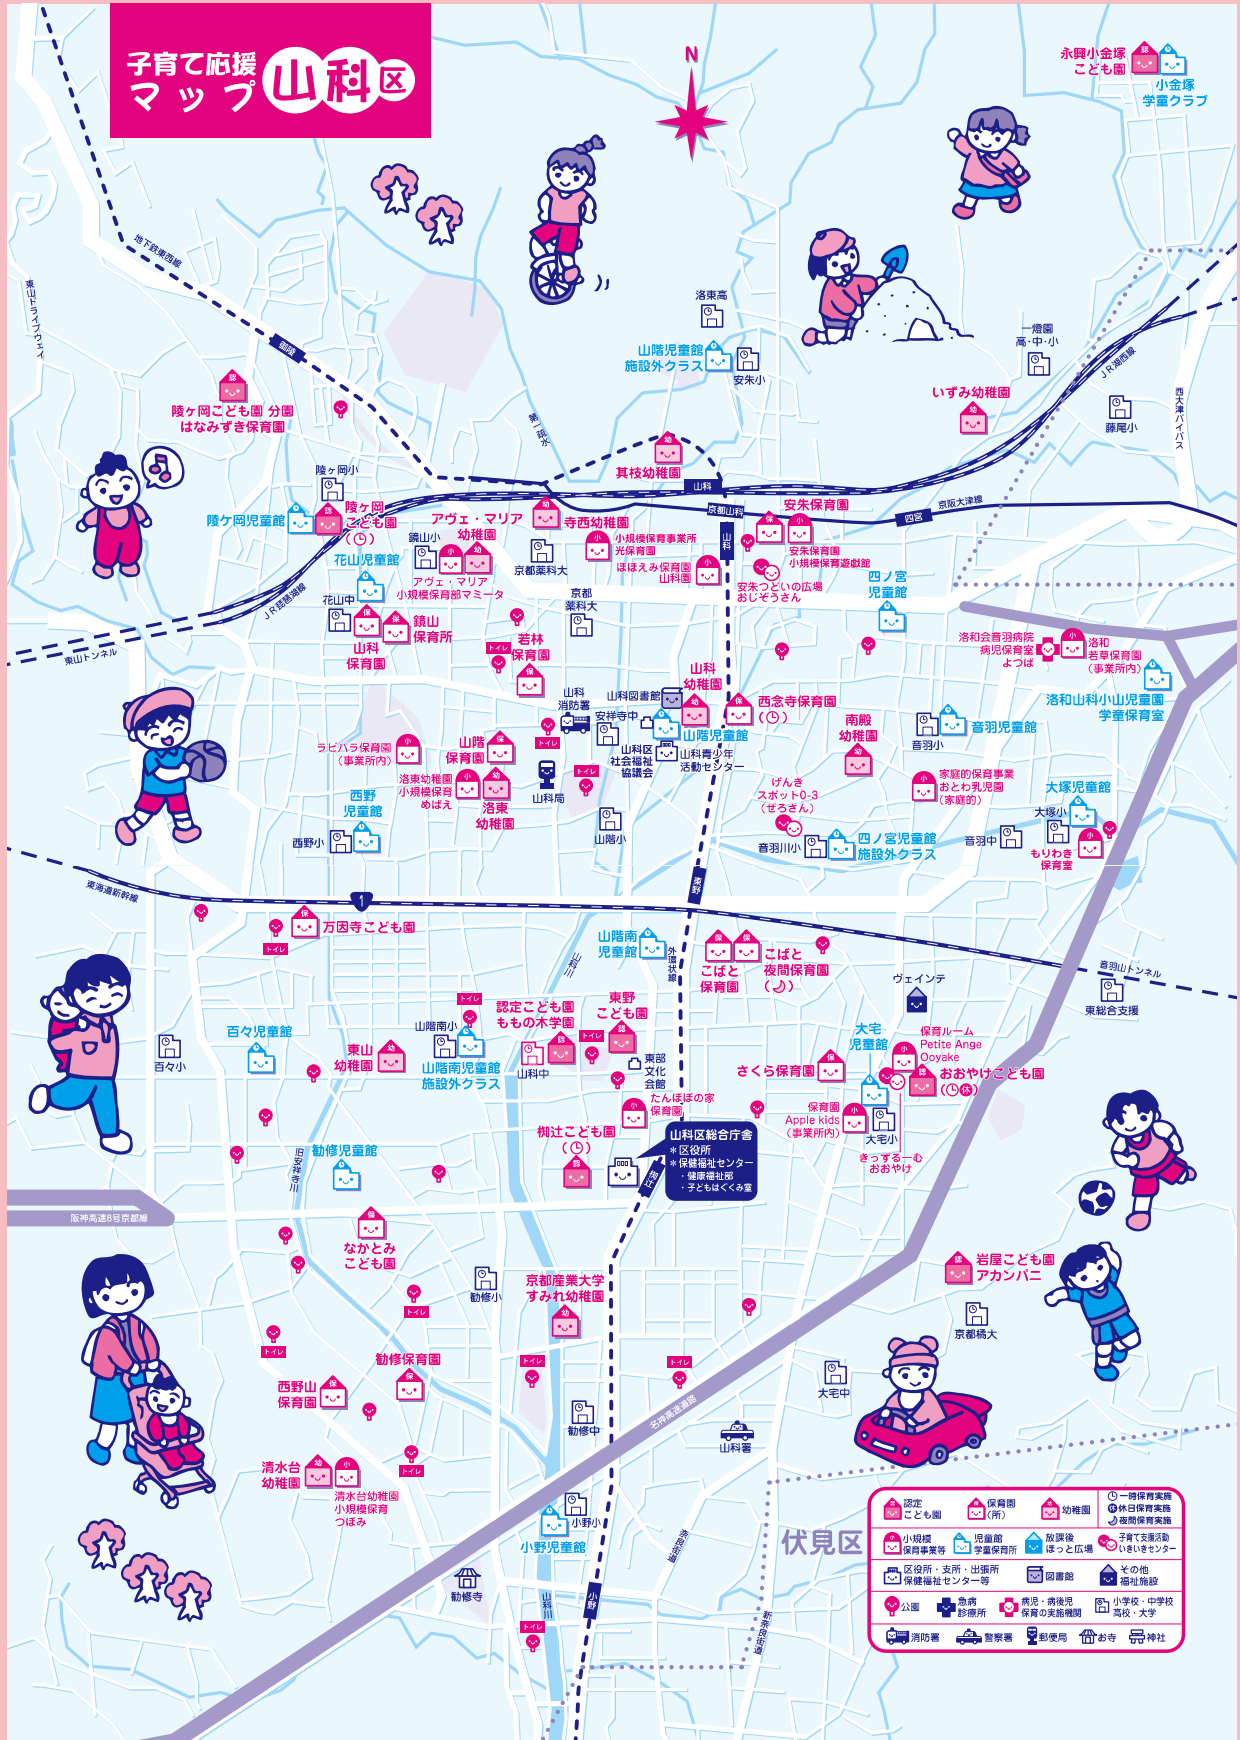

子育て応援マップ 山科区

	認定こども園		保育園(所)		幼稚園		一時保育実施
	小規模保育事業等		児童館 学童保育所		放課後 ほっと広場		子育て支援活動 いきいきセンター
	区役所・支所・出張所		保健福祉センター等		図書館		その他 福祉施設
	公園		急病診療所		病児・病後児 保育の実施機関		小学校・中学校 高校・大学
	消防署		警察署		郵便局		お寺 神社

発行：令和2年3月
 京都市山科区役所保健福祉センター子どもはぐくみ室
 電話：075-592-3259 FAX：075-501-6831
 京都市印刷物 第313214号